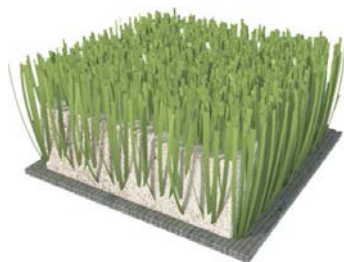

Sabbia da intaso

CODICE ARTICOLO: 00237

Sabbia a granulometria controllata ed essiccata da depositare sul fondo del manto erboso sintetico per evitare lo schiacciamento del filato nel caso di intenso calpestio.

Sacchi: 25 kg/cad.

*Resa:
per spessori 25 mm = kg 8/10 per mq
per spessori 35 mm = kg 12 per mq*

Disponibile in pronta consegna