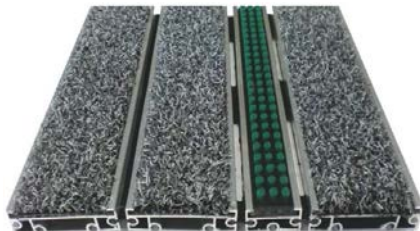

COLORI TESSUTO: