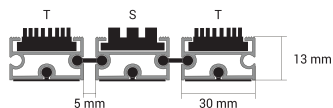

Tecnomat^{K2}

CODICE ARTICOLO: ENAW-6060T

DATI PROFILI PORTANTI:

Altezza profilo: 13 mm

Larghezza profili: 30 mm

Distanza profili: 5 mm