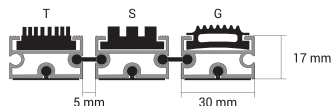

Tecnomat^{K1}

CODICE ARTICOLO: ENAW-6060T

Tecnomat è uno zerbino tecnico composto da profili portanti in alluminio estruso antitorzione corredati da apposita guarnizione fonoassorbente nel lato inferiore. Cerniere drenanti e piene per permettere l'aspirazione senza sollevare lo zerbino.

DATI PROFILI PORTANTI:

Altezza profilo: 17 mm

Larghezza profilo: 30 mm

Distanza profili: 5 mm