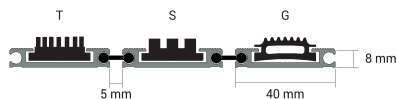

Tecnomat K3

CODICE ARTICOLO: ENAW-6060T

La struttura dei profili dello zerbino Tecnomat K3 hanno uno spessore ridotto per permettere il posizionamento in alloggiamenti già esistenti, come parquet e piastrelature sovrapposte.

DATI PROFILI PORTANTI:

Altezza profilo: 8 mm

Larghezza profili: 50 mm

Distanza profili: 5 mm