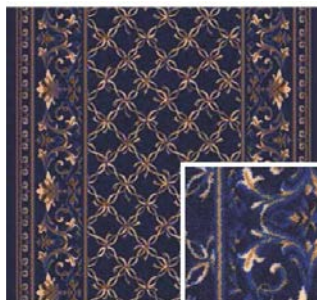

Louvre

CODICE ARTICOLO: 250771

Passatoie su misura sintetiche o in fibre naturali con possibilità di bordatura (eccetto Kingston e Caribe). Indicare per il rivestimento di ingressi, corridoi, scale.

Composizione: 100% Poliammide

Sottofondo: Juta sintetica

Spessore totale: 8 mm

Peso fibra: 1050 gr/mq

Peso totale: 1950 gr/mq

Altezza rotoli: 80 cm - 120 cm

Lunghezza rotoli: 25 mtl

Blu