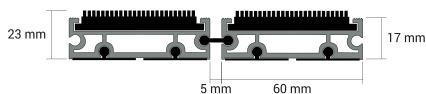

Tecnomat K4

CODICE ARTICOLO: ENAW-6060T

Zerbino tecnico composto da profili portanti in alluminio estruso antitorsione corredati da apposita guarnizione fonoassorbente nel lato inferiore. Parte di calpestio composta da strisce di tessile impuntescibile in polipropilene 100%. Zerbino adatto al posizionamento in ambiente interno ed esterno coperto.

DATI PROFILI PORTANTI:

Altezza profilo: 17 mm

Larghezza profili: 60 mm

Distanza profili: 5 mm