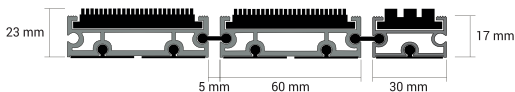

DATI PROFILI PORTANTI:

Altezza profilo: 17 mm

Larghezza profili: 60 mm / 30 mm

Distanza profili: 5 mm

PPS.

TESSUTO PP / SPAZZOLA

Insero pulente tessile: 100% Polipropilene

Insero pulente spazzola: 100% Nylon