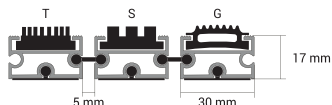

Tecnomat^{K1}

ENAW-6060T

Altre possibili combinazioni:

Tecnomat è componibile combinando inserti pulenti di differenti materiali: tessuto 100% polipropilene, spazzola in nylon, gomma EPDM millerighe. Zerbino adatto al posizionamento in ambiente interno ed esterno*.
(*Esterno coperto se presenti inserti in tessuto).

Tecnomat K1 TS: tessuto e spazzola

Tecnomat K1 SG: spazzola e gomma

Tecnomat K1 TG: tessuto e gomma

Tecnomat K1 2TG: tessuto, tessuto e gomma