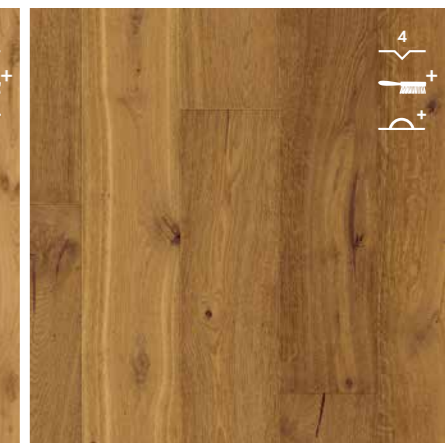

Rovere cannella extra opaco
PAL3096S
VIBRANT