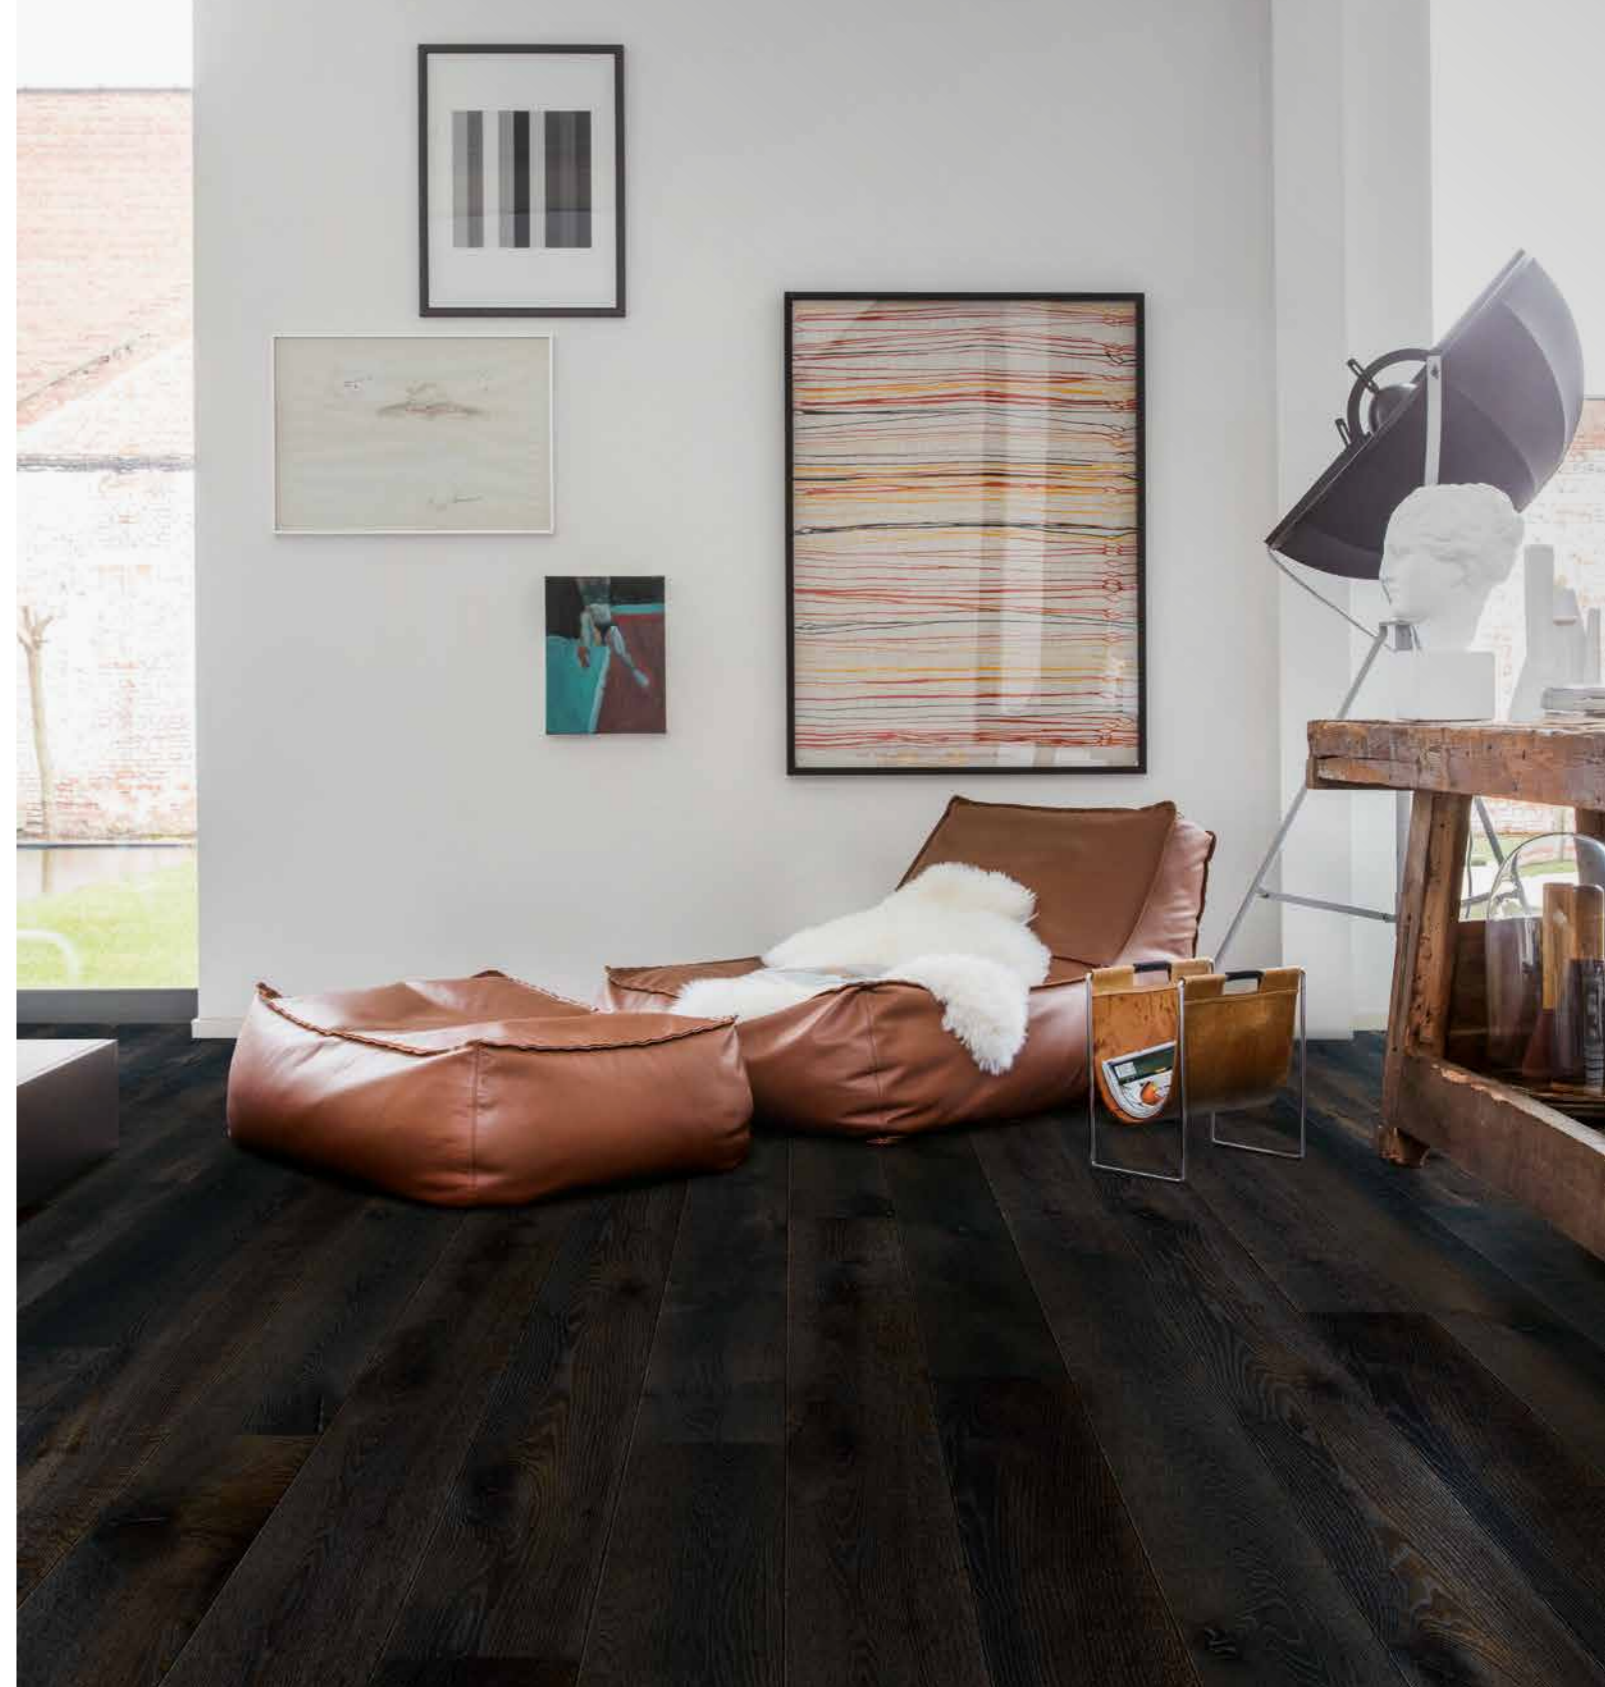

BISELLATURA

TRATTAMENTO DELLA SUPERFICIE

Rovere caffelatte oliato PAL3885S

2 200 x 190 x 13,5 mm

NODI E VENATURE

BISELLATURA

TRATTAMENTO DELLA SUPERFICIE

Rovere di mezzanotte oliato PAL3889S