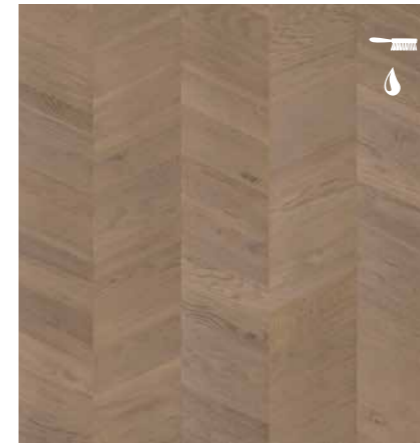

## INTENSO (INT) COLLEZIONE CLASSICA

GARANZIA DI QUALITÀ

600 x 310 x 13 mm

Scatola: 4 doghe = 0,744 m<sup>2</sup>

**Rovere eclissi oliato**  
INT3903  
VIBRANT

**Rovere tradizionale oliato**  
INT3902  
VIBRANT

**ACCESSORI IN TINTA**

Rovere eclissi oliato INT3903

600 x 310 x 13 mm

NODI E VENATURE

BISELLATURA

TRATTAMENTO DELLA SUPERFICIE

SPAZZOLATURA

OLIATURA EXTRA OPACA

Rovere tradizionale oliato INT3902

600 x 310 x 13 mm

NODI E VENATURE

BISELLATURA

TRATTAMENTO DELLA SUPERFICIE

SPAZZOLATURA

OLIATURA EXTRA OPACA

Tutti i nostri pavimenti sono realizzati in legno, con uno strato nobile in rovere di 2,5 mm di spessore.

Una confezione può contenere due doghe più piccole che formano una doga intera. È possibile utilizzare queste doghe all'inizio o alla fine di una fila senza dover tagliare una doga intera, rendendo la posa più rapida e semplice.