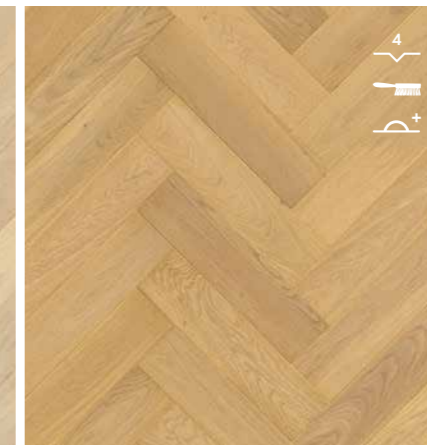

DIS48565

DISEGNO (DIS) COLLEZIONE CLASSICA

580 x 145 x 13,5 mm
Scatola: 12 doghe = 1,009 m²

GARANZIA DI QUALITÀ

Rovere chantilly extra opaco
DIS4856S
NATURE

Rovere puro chiaro extra opaco
DIS5115S
NATURE

Rovere grezzo cannella extra opaco
DIS4979S
NATURE

ACCESSORI IN TINTA

Rovere chantilly extra opaco DIS48565

580 x 145 x 13,5 mm

NODI E VENATURE

BISELLATURA

TRATTAMENTO DELLA SUPERFICIE

SPAZZOLATURA

VERNICIATURA EXTRA OPACA

Rovere puro chiaro extra opaco DIS51155

580 x 145 x 13,5 mm

NODI E VENATURE

BISELLATURA

TRATTAMENTO DELLA SUPERFICIE

SPAZZOLATURA

VERNICIATURA EXTRA OPACA

Rovere grezzo cannella extra opaco DIS4979S