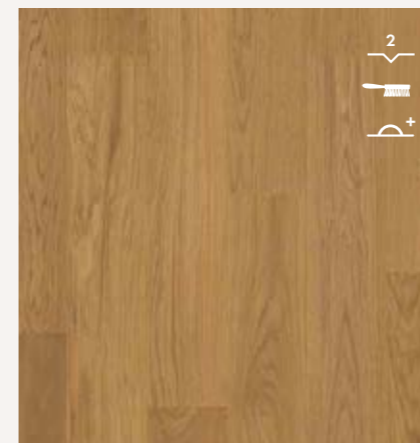

Rovere senape extra opaco
CASC6031
VIBRANT

Rovere castagno chiaro extra opaco
CASC6034
NATURE