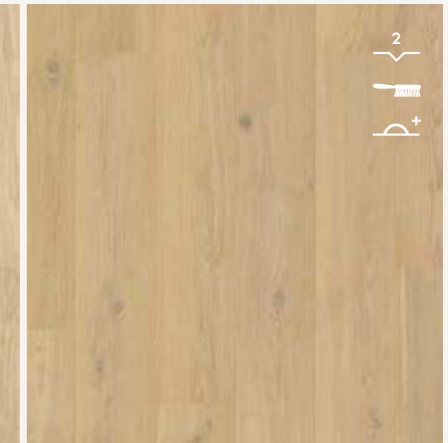

CASC6033

CASCADA (CASC) COLLEZIONE RESISTENTE ALL'ACQUA

GARANZIA DI QUALITÀ

1 820 x 190 x 13 mm*
Scatola: 6 doghe = 2,075 m²

Rovere della tundra extra opaco
CASC3854
MARQUANT

Rovere del giglio extra opaco
CASC5106
NATURE

Rovere senape extra opaco
CASC6031
VIBRANT

Rovere toffee extra opaco
CASC3888
NATURE

* Il legno è naturalmente disponibile in varie dimensioni e, per questo motivo, la lunghezza a volte può variare. Per la collezione Cascada abbiamo stabilito una lunghezza standard di 1 820 mm. Se tale lunghezza non è momentaneamente disponibile, il tuo rivenditore ti offrirà un'alternativa di 2 200 mm. Il codice prodotto terminerà quindi con -2 200 (2,508 m²/scatola), ad esempio CASC3854-2.200.