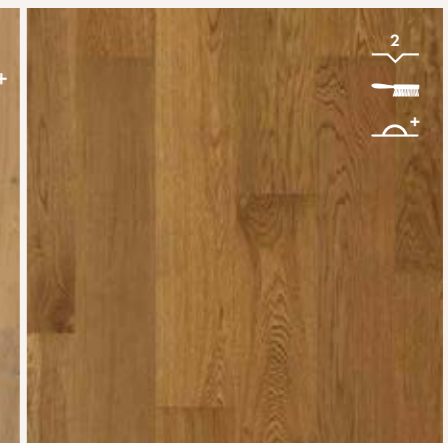

Rovere senape extra opaco
CASC6031
VIBRANT

Rovere toffee extra opaco
CASC3888
NATURE

* Il legno è naturalmente disponibile in varie dimensioni e, per questo motivo, la lunghezza a volte può variare. Per la collezione Cascada abbiamo stabilito una lunghezza standard di 1 820 mm. Se tale lunghezza non è momentaneamente disponibile, il tuo rivenditore ti offrirà un'alternativa di 2 200 mm. Il codice prodotto terminerà quindi con -2 200 (2,508 m²/scatola), ad esempio CASC3854-2.200.