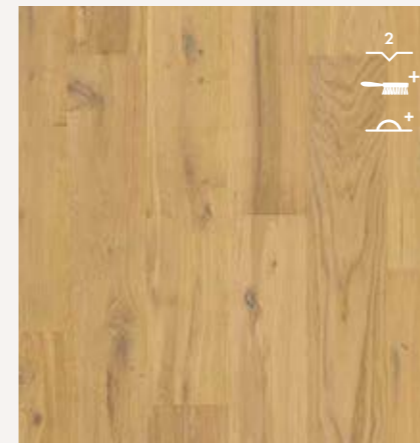

Rovere cuoio extra opaco
CASC6029
NATURE

Rovere del deserto extra opaco
CASC5111
VIBRANT