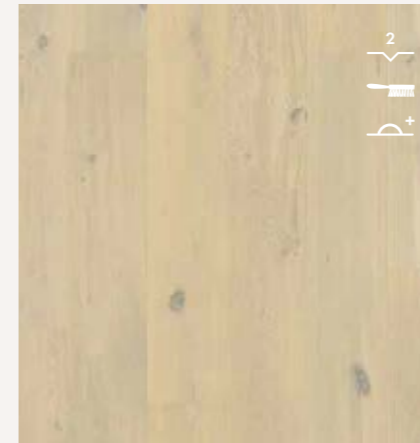

Rovere del giglio extra opaco
CASC5106
NATURE

Rovere della tundra extra opaco
CASC3854
MARQUANT