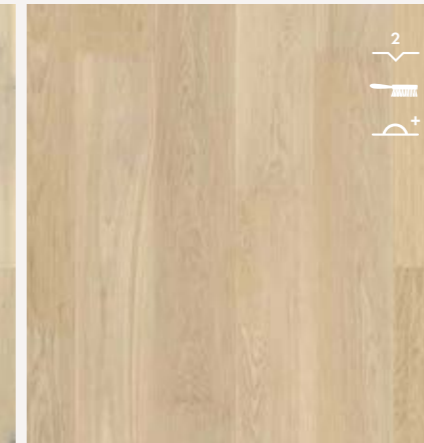

CASC6033

CASCADA (CASC) COLLEZIONE RESISTENTE ALL'ACQUA

GARANZIA DI QUALITÀ

1 820 x 190 x 13 mm*
Scatola: 6 doghe = 2,075 m²

Rovere della tundra extra opaco
CASC3854
MARQUANT

Rovere del giglio extra opaco
CASC5106
NATURE

Rovere senape extra opaco
CASC6031
VIBRANT

Rovere toffee extra opaco
CASC3888
NATURE

* Il legno è naturalmente disponibile in varie dimensioni e, per questo motivo, la lunghezza a volte può variare. Per la collezione Cascada abbiamo stabilito una lunghezza standard di 1 820 mm. Se tale lunghezza non è momentaneamente disponibile, il tuo rivenditore ti offrirà un'alternativa di 2 200 mm. Il codice prodotto terminerà quindi con -2 200 (2,508 m²/scatola), ad esempio CASC3854-2.200.