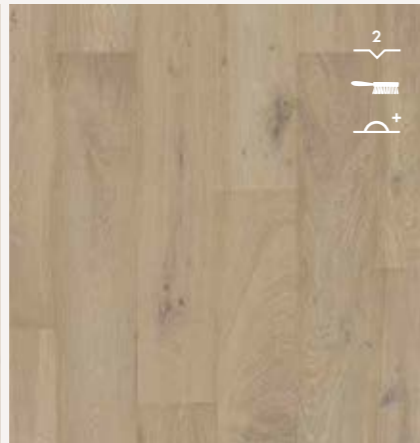

Rovere senape extra opaco
CASC6031
VIBRANT

Rovere toffee extra opaco
CASC3888
NATURE

* Il legno è naturalmente disponibile in varie dimensioni e, per questo motivo, la lunghezza a volte può variare. Per la collezione Cascada abbiamo stabilito una lunghezza standard di 1 820 mm. Se tale lunghezza non è momentaneamente disponibile, il tuo rivenditore ti offrirà un'alternativa di 2 200 mm. Il codice prodotto terminerà quindi con -2 200 (2,508 m²/scatola), ad esempio CASC3854-2.200.

CASCADA (CASC) COLLEZIONE RESISTENTE ALL'ACQUA

GARANZIA DI QUALITÀ

1 820 x 190 x 13 mm*

Scatola: 6 doghe = 2,075 m²

Rovere mokaccino extra opaco
CASC6033
MARQUANT

Rovere del temporale extra opaco
CASC5110
MARQUANT