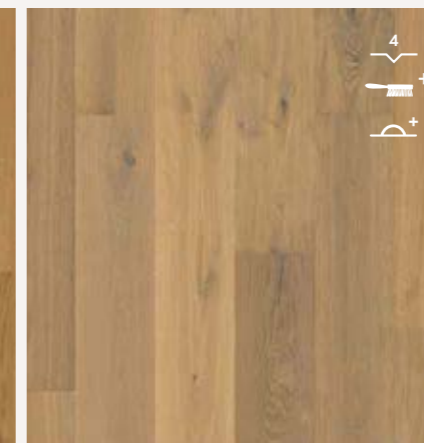

Rovere senape extra opaco
CASC6031
VIBRANT

Rovere toffee extra opaco
CASC3888
NATURE

* Il legno è naturalmente disponibile in varie dimensioni e, per questo motivo, la lunghezza a volte può variare. Per la collezione Cascada abbiamo stabilito una lunghezza standard di 1 820 mm. Se tale lunghezza non è momentaneamente disponibile, il tuo rivenditore ti offrirà un'alternativa di 2 200 mm. Il codice prodotto terminerà quindi con -2 200 (2,508 m²/scatola), ad esempio CASC3854-2.200.