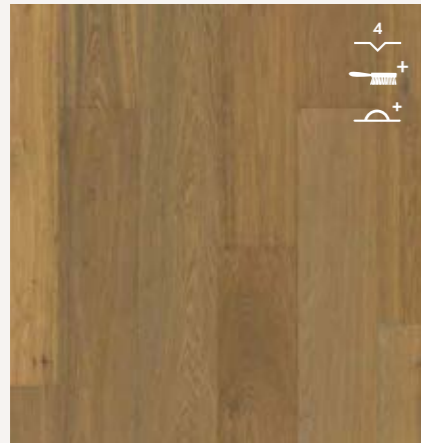

Rovere del temporale extra opaco
CASC5110
MARQUANT

CASCADA (CASC) COLLEZIONE RESISTENTE ALL'ACQUA

GARANZIA DI QUALITÀ

1 820 x 190 x 13 mm*

Scatola: 6 doghe = 2,075 m²

Rovere mokaccino extra opaco
CASC6033
MARQUANT