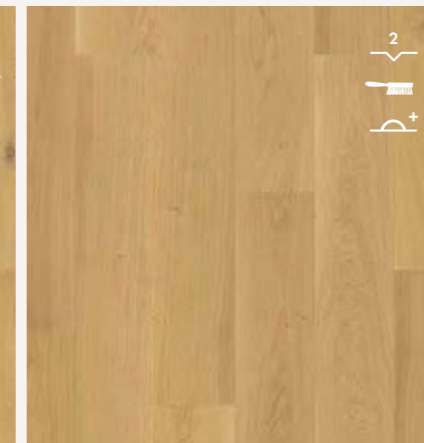

Rovere cuoio extra opaco
CASC6029
NATURE