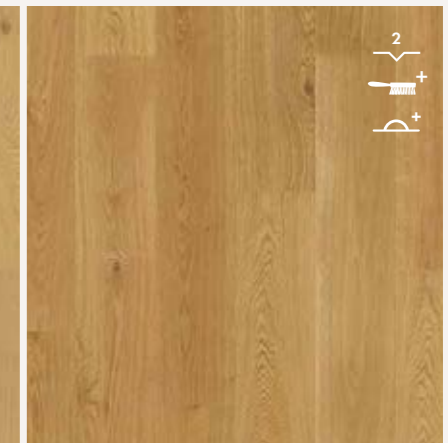

Rovere naturale extra opaco
CASC6032
NATURE