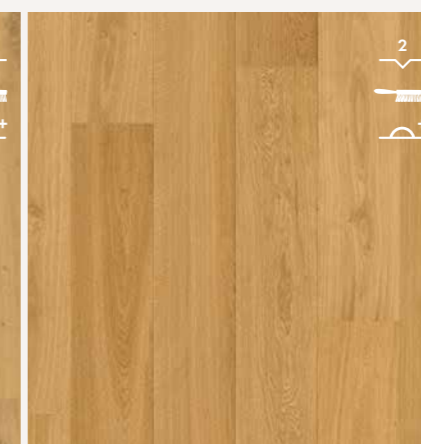

Rovere naturale extra opaco
CAL6032
NATURE