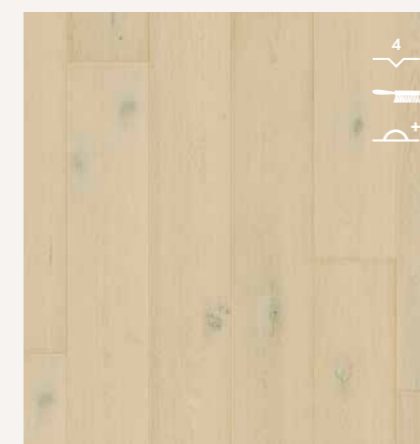

CAL7445

CALA (CAL) COLLEZIONE RESISTENTE ALL'ACQUA

GARANZIA DI QUALITÀ

2 200 x 220 x 13 mm*
Scatola: 4 doghe = 1,936 m²

Rovere della tundra extra opaco
CAL7445
MARQUANT

Rovere bianco perla extra opaco
CAL7448
MARQUANT