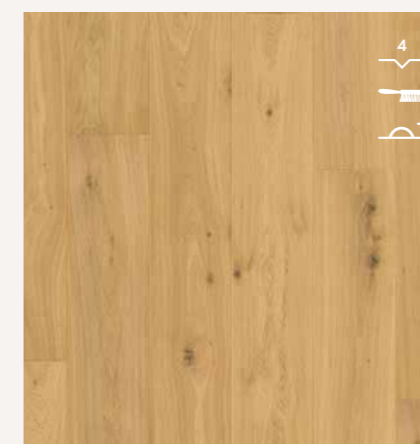

Rovere puro extra opaco
CAL5611
MARQUANT