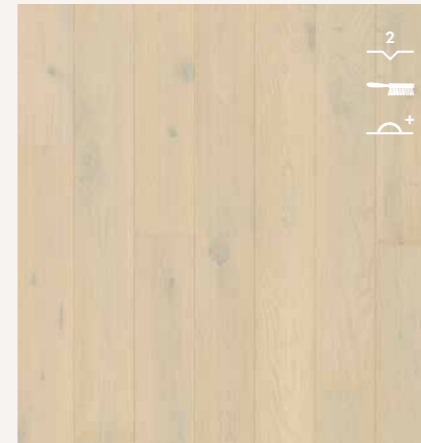

AMT6029

AMATO (AMT) COLLEZIONE RESISTENTE ALL'ACQUA

GARANZIA DI QUALITÀ

1 820 x 145 x 13 mm*
Scatola: 6 doghe = 1,583 m²

Rovere della tundra extra opaco
AMT3854
MARQUANT

Rovere cuoio extra opaco
AMT6029
NATURE

ACCESSORI IN TINTA

* Il legno è naturalmente disponibile in varie dimensioni e, per questo motivo, la lunghezza a volte può variare. Per la collezione Amato abbiamo stabilito una lunghezza standard di 1 820 mm. Se tale lunghezza non è momentaneamente disponibile, il tuo rivenditore ti offrirà un'alternativa di 2 200 mm. Il codice prodotto terminerà quindi con -2200 (1,914 m²/scatola), ad esempio AMT3854-2200.