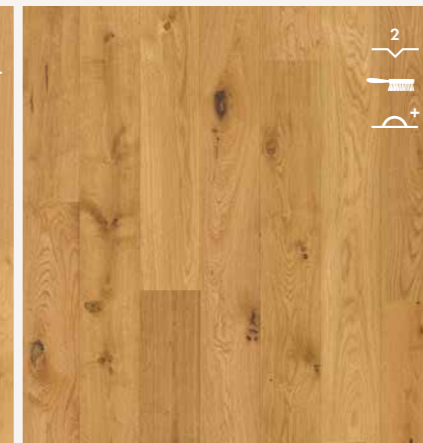

Rovere castagno scuro extra opaco
AMT7446
VIBRANT

Rovere alba extra opaco
AMT4003
MARQUANT