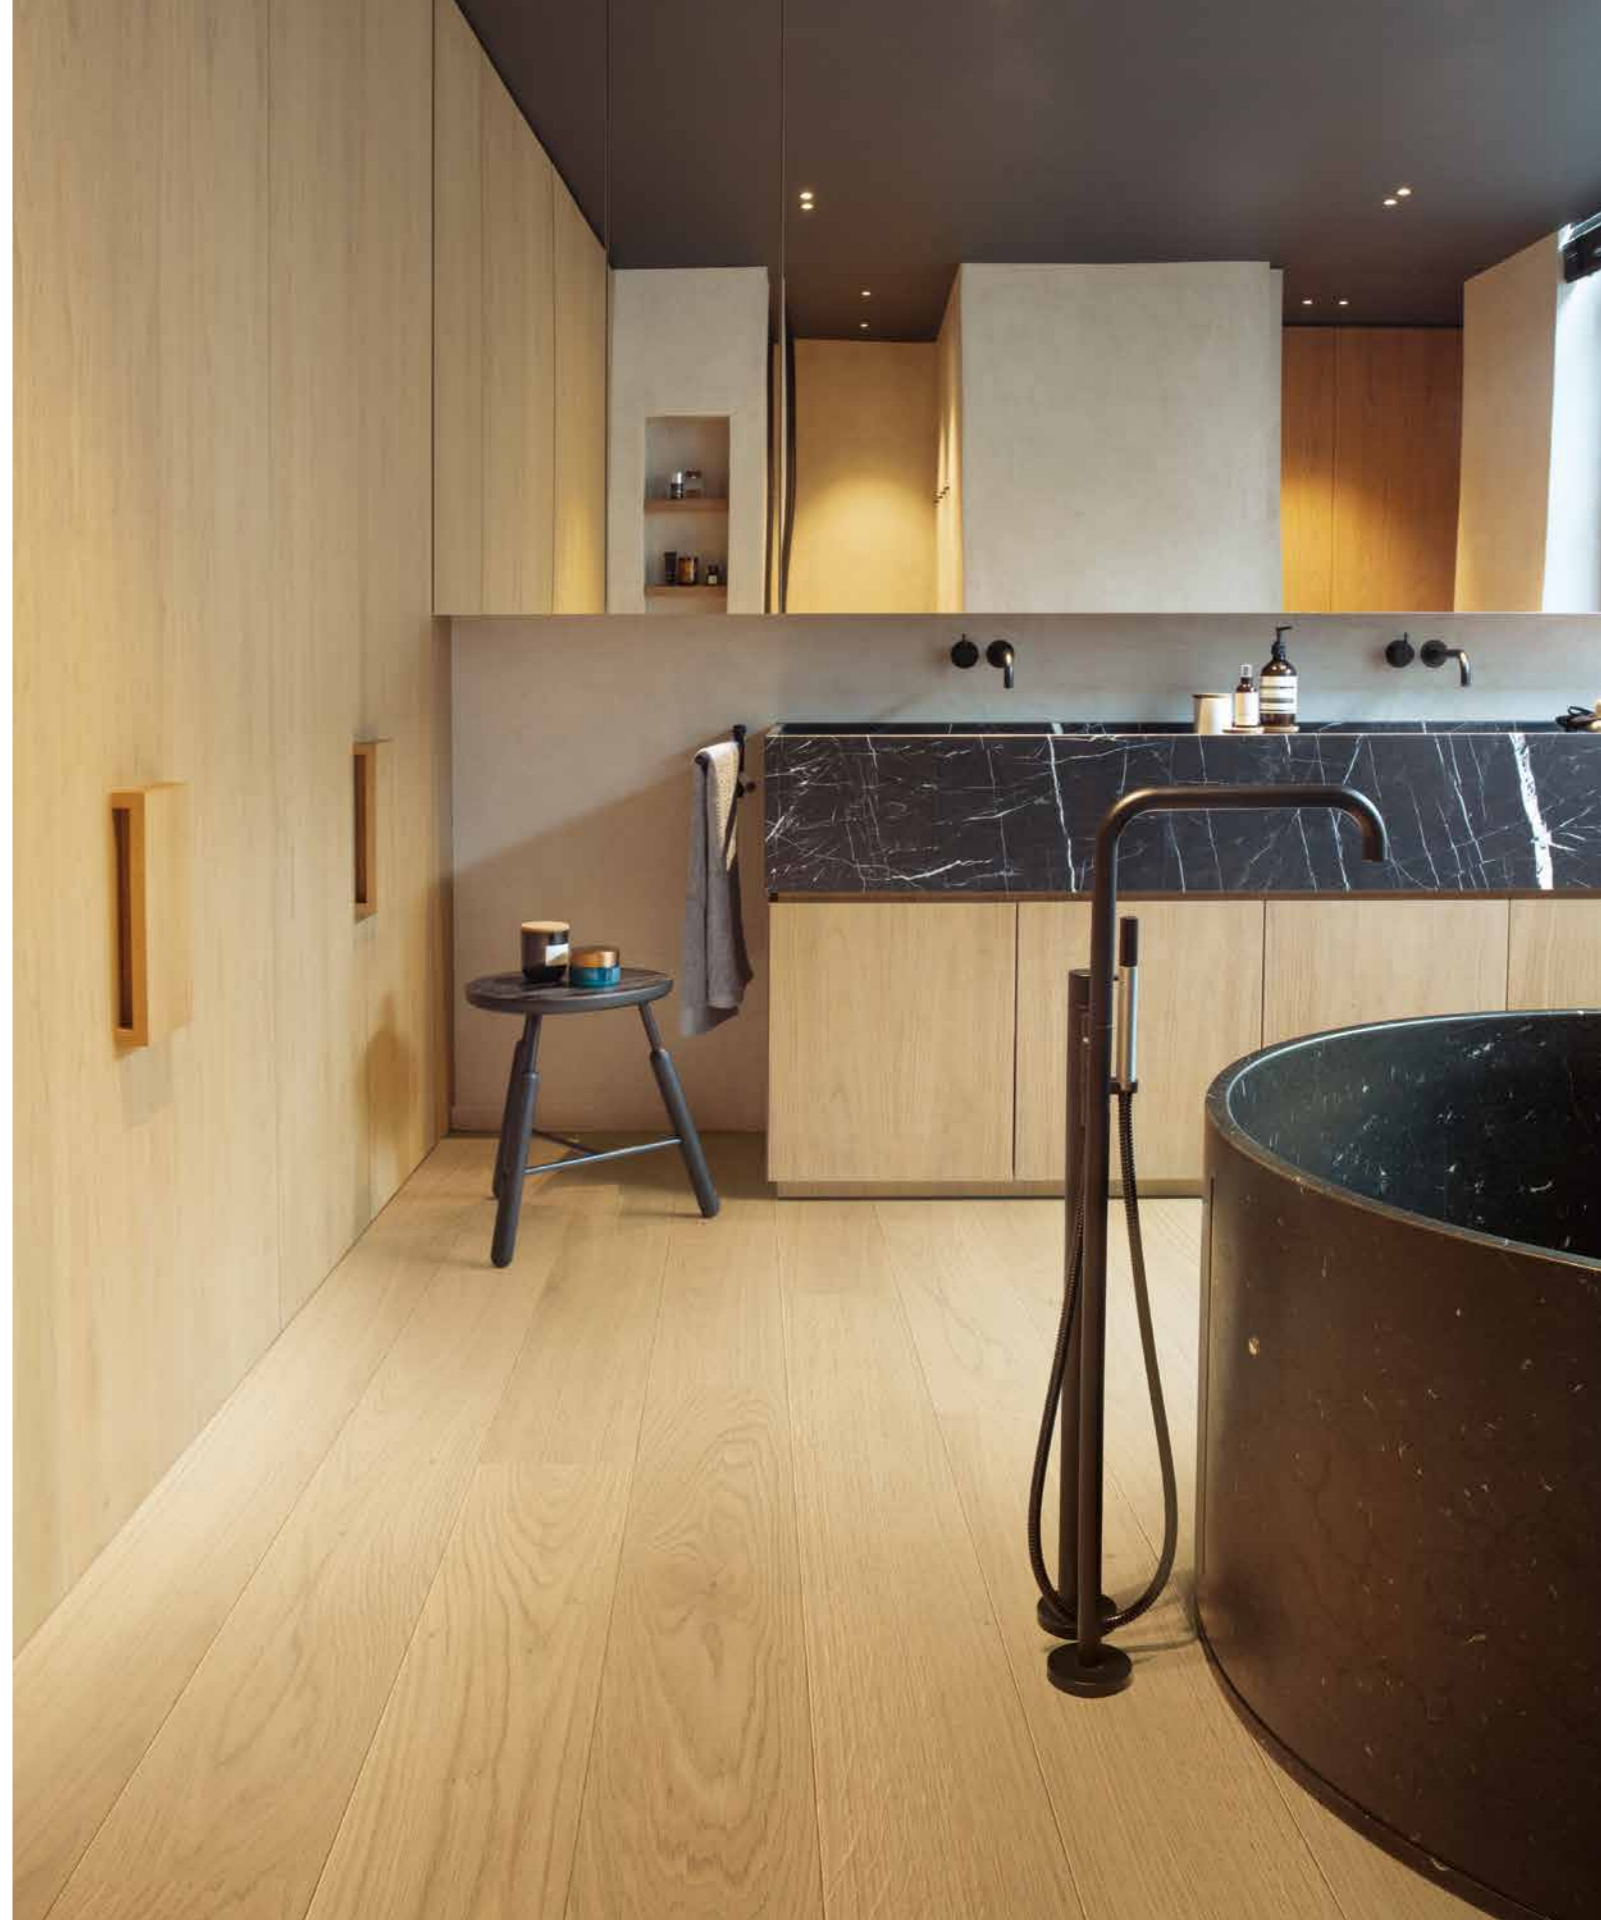

Rovere cuoio extra opaco AMT6029

1820 x 145 x 13 mm

NODI E VENATURE

BISELLATURA

TRATTAMENTO DELLA SUPERFICIE