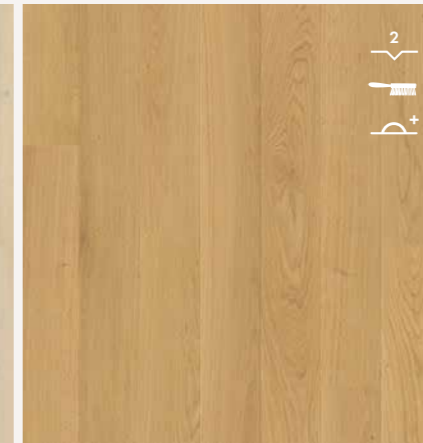

AMT6029

AMATO (AMT) COLLEZIONE RESISTENTE ALL'ACQUA

GARANZIA DI QUALITÀ

1 820 x 145 x 13 mm*
Scatola: 6 doghe = 1,583 m²

Rovere della tundra extra opaco
AMT3854
MARQUANT

Rovere cuoio extra opaco
AMT6029
NATURE

ACCESSORI IN TINTA

* Il legno è naturalmente disponibile in varie dimensioni e, per questo motivo, la lunghezza a volte può variare. Per la collezione Amato abbiamo stabilito una lunghezza standard di 1 820 mm. Se tale lunghezza non è momentaneamente disponibile, il tuo rivenditore ti offrirà un'alternativa di 2 200 mm. Il codice prodotto terminerà quindi con -2200 (1,914 m²/scatola), ad esempio AMT3854-2200.