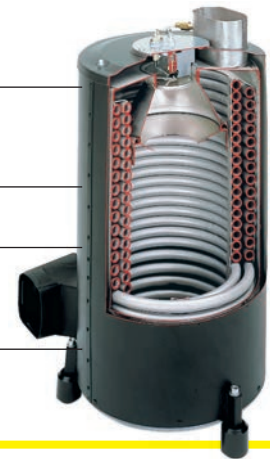

CERTIFICAZIONE

Tutte le HDS Kärcher sono dotate di un bruciatore Made in Germany, dal design verticale e serpentina in ferro, con certificazione di efficienza, sensore di controllo fumi e protezione antifunzionamento a secco.

Certificazione di efficienza: garantisce bassissime emissioni di gas e un ridotto consumo di carburante.

BRUCIATORE KÄRCHER

Design verticale per distribuzione uniforme del calore

Bassissime emissioni di gas di scarico

Serpentina in ferro per miglior distribuzione del calore

Massima efficienza e sicurezza

TRIFASE QUATTRO POLI

HDS 8/18-4 C Classic

COD. 1.030-913.0

- Robusta pompa a biella a manovella con testata in ottone.
- Motore raffreddato ad acqua/aria.
- Bruciatore Kärcher che garantisce una lunga durata, un'elevata efficienza e basse emissioni.
- Serbatoio del carburante.
- Design compatto e robusto.
- Telaio tubolare in acciaio che garantisce massima protezione.
- Grande filtro per l'acqua.
- Racchiude qualità e affidabilità, realizzata per resistere alle condizioni più difficili.
- Applicazioni di pulizia in contesti impegnativi e gravosi come agricoltura, edilizia e industria.
- Lancia in acciaio Inox.

e **ecoefficiency**

Bruciatore Kärcher certificato

€ 3.537,88
IVA Inclusa

€ 2.899,90
IVA Esclusa

UGELLO POWER
per sporco aderente

+150€ PER AVVIAMENTO, FORMAZIONE E CORRETTO UTILIZZO*

7,5 CV

Pressione Max. 235 bar

Pressione lavoro 180 bar

**Portata 800 l/h
Portata 13,3 l/min**

Absorbimento 5,5 kW

Temperatura Max. 80°

Grandi ruote antiferatura

eco!Booster MAX

COD. 2.113-096.0

Getto piatto più ampio del 150% per una pulizia più rapida, migliore e senza sforzo su grandi superfici orizzontali e verticali.

NEW

€ 207,28
IVA Inclusa

€ 169,90
IVA Esclusa