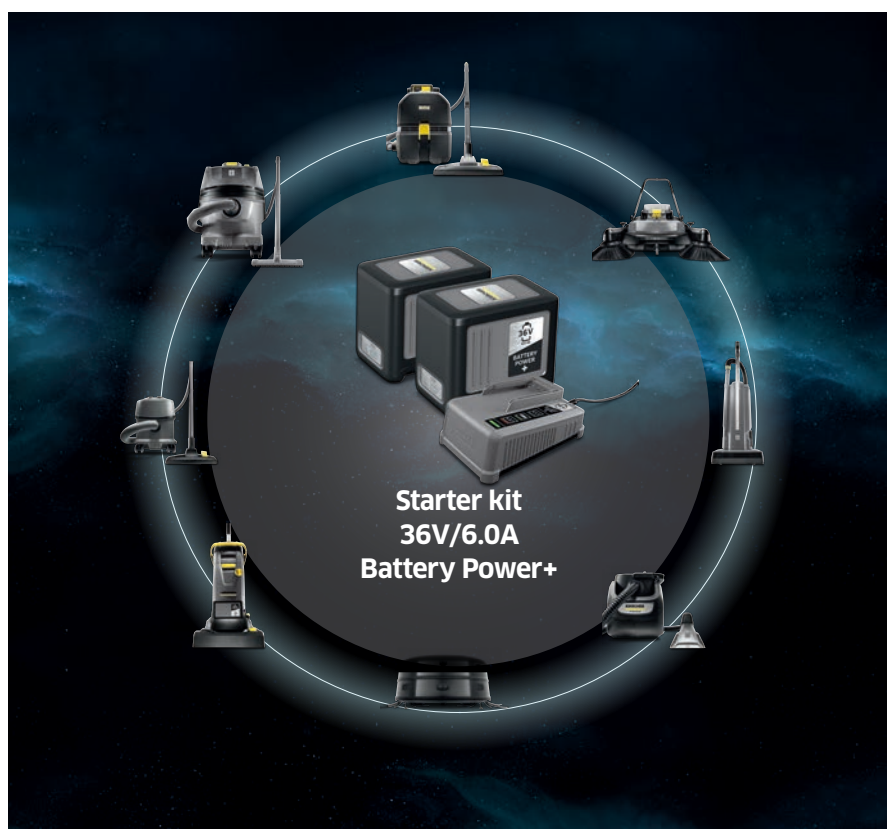

€ 164,58
IVA Inclusa

€ 134,90
IVA Esclusa

Adattatore prolunga
per tubo flessibile EASY!Lock
COD. 4.111-037.0

Doppio connettore in ottone per il collegamento e l'estensione di tubi ad alta pressione. Con protezione in gomma. Raccordi EASY!Lock.

Compatibilità:
HD 6/15-4 M Classic - Pro HD 5170 - HD 5/15 C Plus
HD 9/23 G - HD 10/21-4 M Classic - Pro HDS 5180
HDS 6/15 C - HDS 8/18-4 C Classic - HDS 10/21-4 M Classic

€ 37,70
IVA Inclusa

€ 30,90
IVA Esclusa

Tubo ad alta pressione
10m EASY!Lock
COD. 6.110-034.0

Tubo flessibile per alta pressione, lungo 10 m con EASY! Lock connessione a vite manuale ad entrambe le estremità. ID 6, adatto fino a 250 bar.

€ 140,18
IVA Inclusa

€ 114,90
IVA Esclusa

Nebulizzatore
5 litri
COD. 6.394-255.0

Nebulizzatore di detergente facile e comodo da usare con robusto contenitore in plastica e comoda cinghia di trasporto. Ideale per l'applicazione del detergente RM 99 per la pulizia dei pannelli solari.

€ 186,54
IVA Inclusa

€ 152,90
IVA Esclusa

PIATTAFORMA BATTERY POWER +

Starter kit 36V/6.0A
Battery Power+
COD. 2.445-071.0

Batteria 36 V/6Ah con compatibilità infinita.

€ 609,88
IVA Inclusa

€ 499,90
IVA Esclusa

ECOSOSTENIBILITÀ
RIVOLUZIONE
INNOVAZIONE

UNICA BATTERIA,
MILLE USI