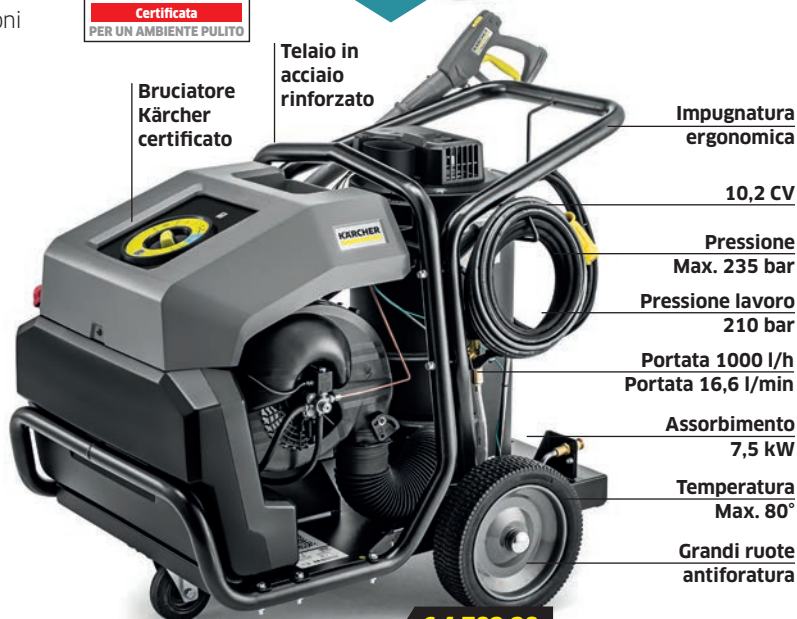

Telaio in
acciaio
rinforzato

Bruciatore
Kärcher
certificato

Impugnatura
ergonomica

10,2 CV

Pressione
Max. 235 bar

Pressione lavoro
210 bar

Portata 1000 l/h
Portata 16,6 l/min

Assorbimento
7,5 kW

Temperatura
Max. 80°

Grandi ruote
antiforatura

€ 4.782,28
IVA Inclusa

€ 3.919,90
IVA Esclusa