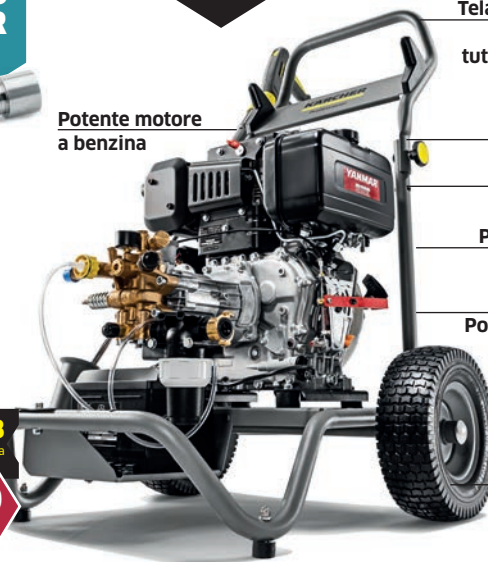

IDROPULITRICE CON MOTORE ENDOTERMICO

HD 9/23 G

COD. 1.187-906.0

- Potente motore Honda a benzina da 11,7 CV.
- Design adatto per lavori pesanti e gravosi.
- Pompa assiale.
- Massima ergonomia: servo control, raccordi EASY!Lock e pistola EASY!Force, zero sforzo - massima resa.
- Telaio tubolare resistente e ruote antiforatura per una totale affidabilità.
- La potente pompa consente di aspirare l'acqua da laghi o stagni in caso di emergenza.
- Protezione grazie ad un filtro per l'acqua e una valvola termostatica che ne impedisce il surriscaldamento.

PISTOLA EASY!FORCE

UGELLO POWER
per sporco aderente

NEW

Potente motore a benzina

Telaio a gabbia per la protezione di tutti i componenti.

11,7 CV

Pressione Max 270 bar

Pressione lavoro 230 bar

Portata 930 l/h
Portata 15,5 l/min

Grandi ruote antiforatura

€ 3.781,88
IVA Inclusa

€ 3.099,90
IVA Esclusa