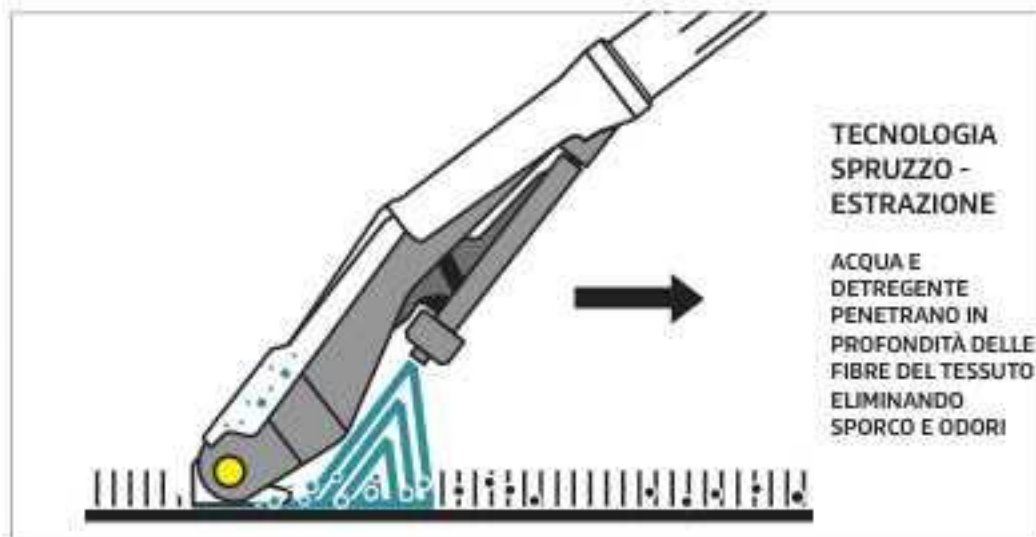

**RM 760 16 Tabs
Detergente**
COD. 6.295-850.0

Detergente CarpetPro per tappeti RM 760 in tabs comode da dosare per macchine spruzzo estrazione è dotato di tecnologia Capsol. Elimina i cattivi odori per lungo tempo, non va risciacquato.

€ 24,28
IVA inclusa

€ 19,90
IVA Esclusa