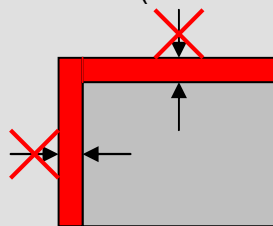

#### Caratteristiche

Protezione H.I.C.=1000 a m. 1,35 (Standard) e a m. 1,88 (Pro) certificato Labo Sport riduce i traumi provocati dagli urti contro gli spigoli ottimo per asili, scuole, luoghi con presenza di bambini, impianti sportivi adatto per esterno in abbinamento al safe-wall spigolo arrotondato

## Come calcolare il prezzo:

1) **sommare le misure dei lati** dell'angolare nella sua parte interna, cioè quella calcolata sul piano di appoggio della superficie da proteggere. Es.: se si intende proteggere con un angolare a "L" mod.standard un muretto per mm. 150 nella parte orizzontale e per mm. 200 nella parte verticale, la somma dei due lati sarà mm. 350

2) **leggere il prezzo nella colonna** che contiene la somma trovata. Nell'esempio la quarta colonna della prima tabella (da mm.301 a mm.365) che comprende la misura 350 mm.

Misurare la lunghezza dei lati sulla parte interna NON nello sviluppo esterno  
Misura minima producibile per ciascun lato: 50 mm.